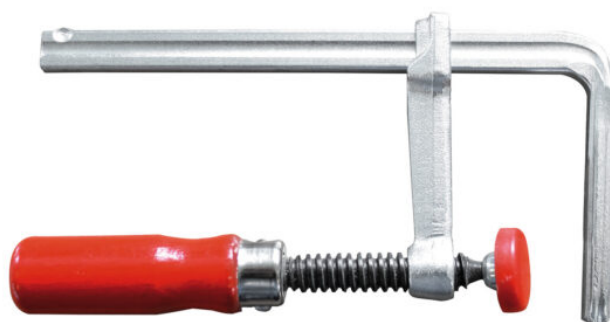

SCHRAUBZWINGE ZUR SCHIENENFIXIERUNG AM WERKSTÜCK

29.20 CHF exkl. MwSt

SKU: M-093281

Technische Daten: Gewicht 0,3 kg