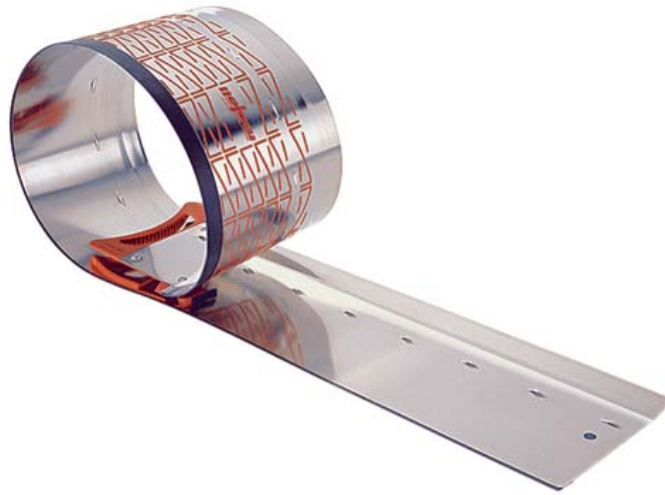

FLEXI-SCHIENE FX 140 1,4 M MIT SPANREISSSCHUTZ

181.40 CHF exkl. MwSt

SKU: M-204372

Technische Daten: Gewicht 1,34 kg