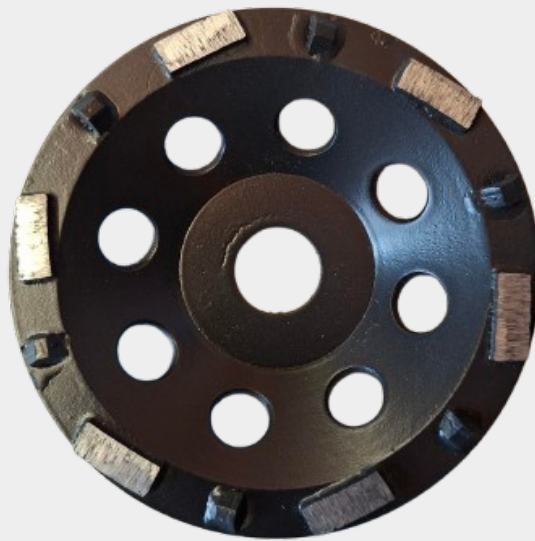

## DIAMANTSCHLEIFTELLER PKD Ø 125 MM

**138.00 CHF exkl. MwSt**

**SKU:** N/A

**Nutzung / Einsatzgebiet:** Für Beschichtungen, Versiegelungen, Anstrichen, Asphalt, Gussasphalt, Klebereste weich, Klebereste hart  
**Technische Daten:** Durchmesser-Ø 125 mm  
Segment eckig Anzahl Segmente 6 Bohrung-Ø 22,2 mm