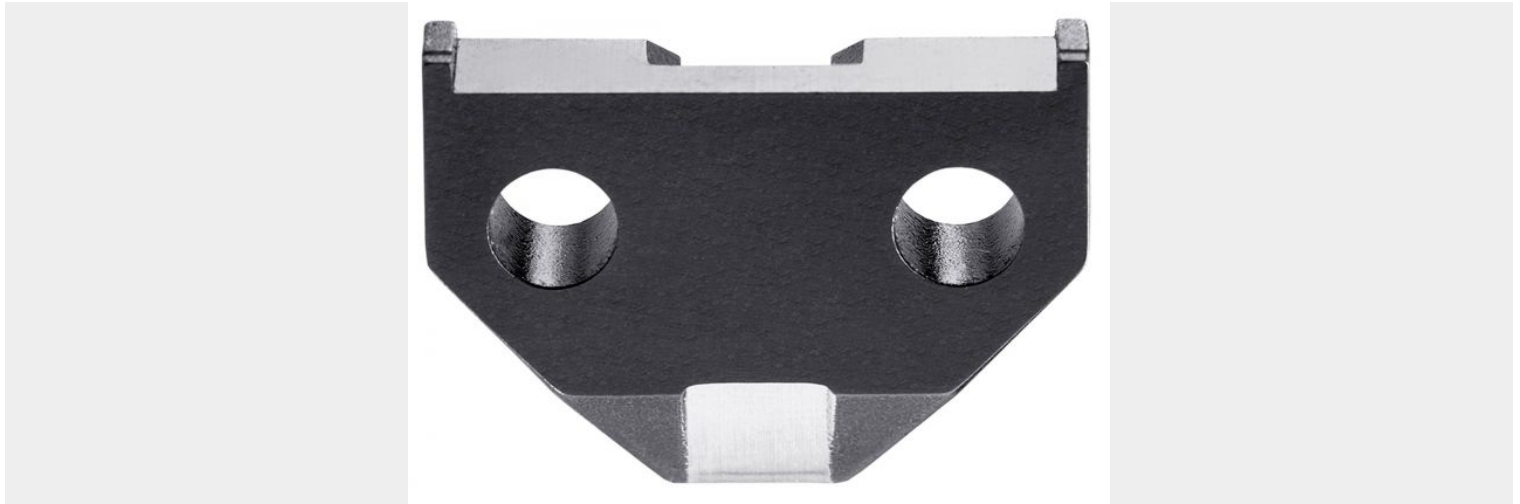

TRUMPF STEMPELFÜHRUNGEN ZU PN 200 (2 STK.)

112.00 CHF exkl. MwSt

SKU: 1264367