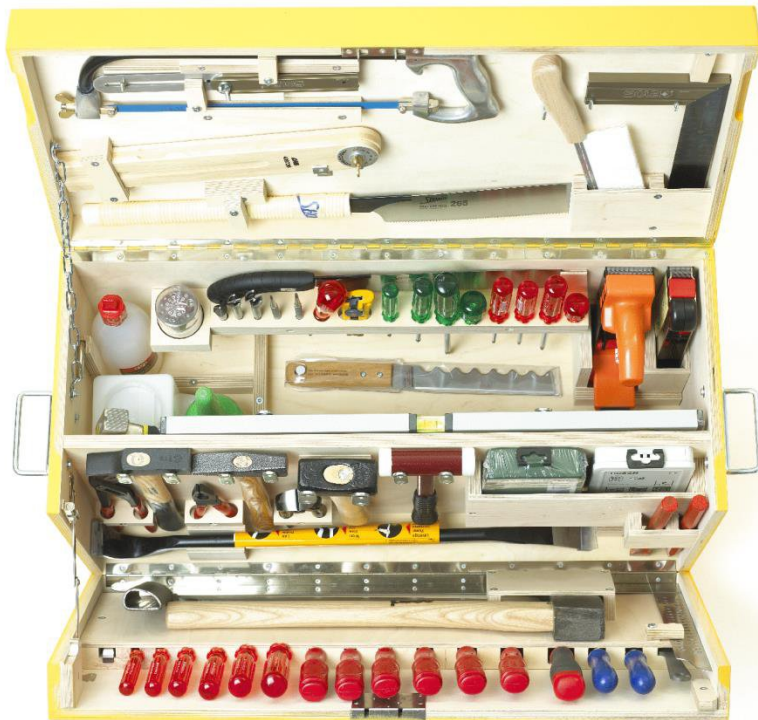

# **Gesni - Zimmermannskiste Standard**

**Länge** 74.0 cm

**Breite** 37.0 cm

**Höhe** 45.0 cm

**Gewicht** 45.0 kg

**Preis exkl. MwSt.**