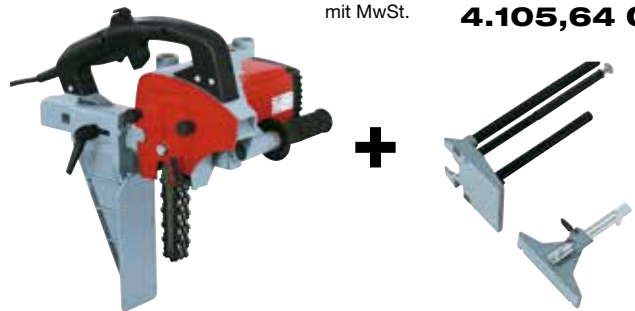

LS 103/40 Ec

1 Kettenstemmer LS 103/40 Ec mit Garnitur 150 mm - CH*	924228	
1 Führungsgestell FG 150	200980	
Preisvorteil	1P0448	548,90 CHF
Paketpreis		ohne MwSt. 4.346,90 CHF mit MwSt. 4.699,00 CHF

Angebotspreis ohne MwSt. **3.798,00 CHF**
mit MwSt. **4.105,64 CHF**