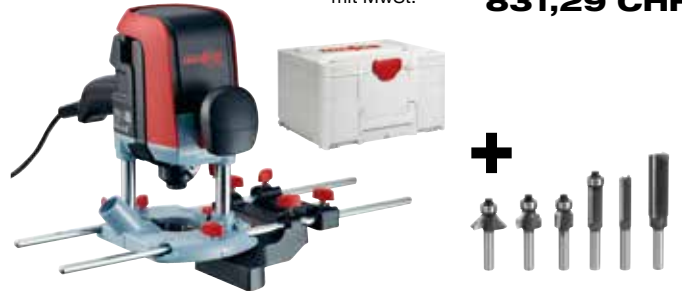

LO 55

1 Oberfräse LO 55 im MAX3 - CH*	91A920	
1 Fräser-Set LO-FS8 6T	090283	
Preisvorteil	1P0428	123,50 CHF

Paketpreis ohne MwSt. **892,50 CHF**
mit MwSt. **964,79 CHF**

Angebotspreis ohne MwSt. **769,00 CHF**
mit MwSt. **831,29 CHF**